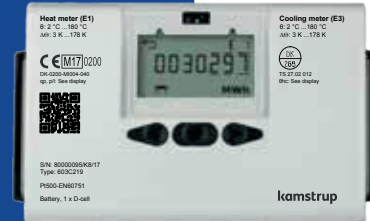

Betjeningsvejledning

MULTICAL® 603

Viborg Varme
NEMT TRYKT BILLIGT

Visning af antal infokodehændelser.

... og dernæst infokoden for sidste hændelse.

Kundennummer del 2. De 8 mindst betydende cifre af kundennummeret. Kundennummeret i dette eksempel er 55667788.